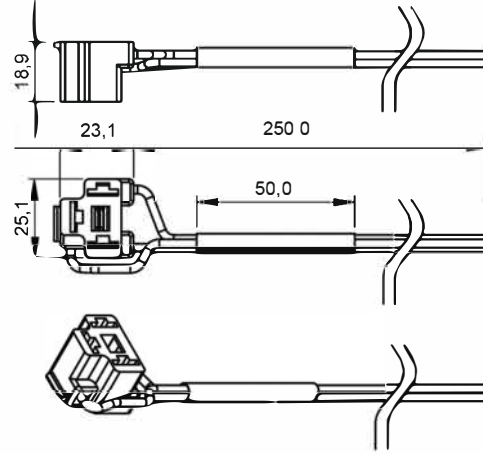

**Far Ampulü Soketi**

Ürün Kodu

207.301.001

3 Terminalli, 3 Kablolu

**Boyutlar & Diyagram****Teknik Data**

<b>Çalışma Gerilimi</b>	6V, 12V, 24V, 48V
<b>Çalışma Akımı</b>	10A max
<b>Kablo Kesiti</b>	0,75 mm <sup>2</sup>
<b>Kablo Uzunluğu</b>	≥250 mm
<b>Uyumluluk</b>	H4 Halojen Far Ampulü
<b>Malzeme</b>	PA66GF30
<b>Ortam Harareti</b>	-40 / +90°C
<b>Boyutlar</b>	25 x 23 x 19mm
<b>Ağırlık</b>	18,0 gr

**Ürün Detay**

ELO Far Ampulü Soketi, kısa ve uzun huzmeli far ampullerinin tesisata bağlanması amacıyla kullanılır.

**Notlar**

Tüm ölçüler milimetre cinsindedir.